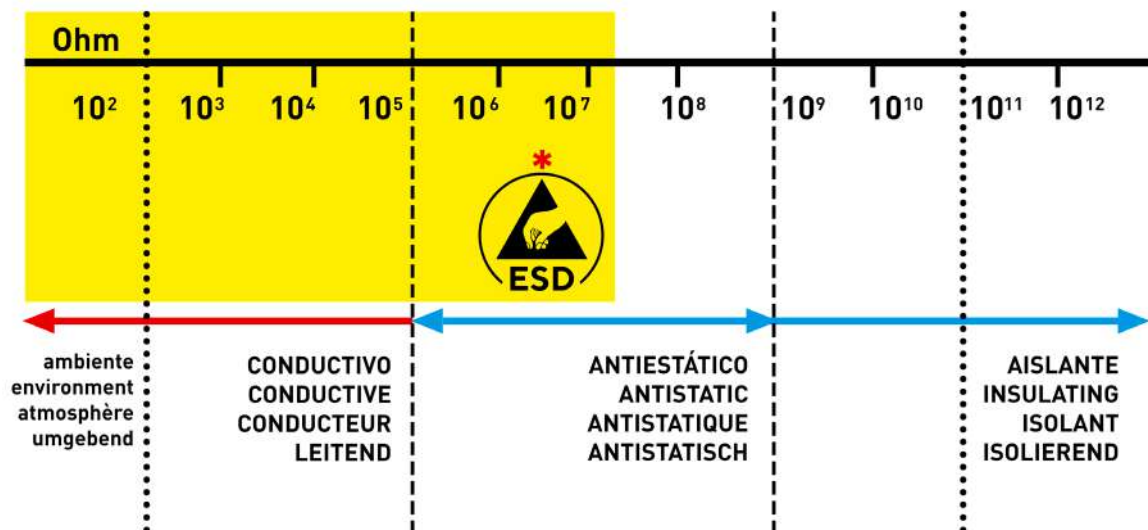

Modelos **ESD** diseñados teniendo en cuenta los requisitos de la **norma EN 61340** sobre la fabricación de artículos electrónicos sensibles a las **descargas electrostáticas**.

ESD Models designed taking into account the requirements of the **EN 61340 standard** on the manufacture of electronic items sensitive to **electrostatic discharges**.

Modèles **ESD** conçus en tenant compte des exigences de la **norme EN 61340** sur la fabrication d'articles électroniques sensibles aux **décharges électrostatiques**.

ESD-Modelle, die unter Berücksichtigung der Anforderungen der **Norm EN 61340** für die Herstellung elektronischer Artikel entwickelt wurden, die gegenüber **elektrostatischen Entladungen** empfindlich sind.