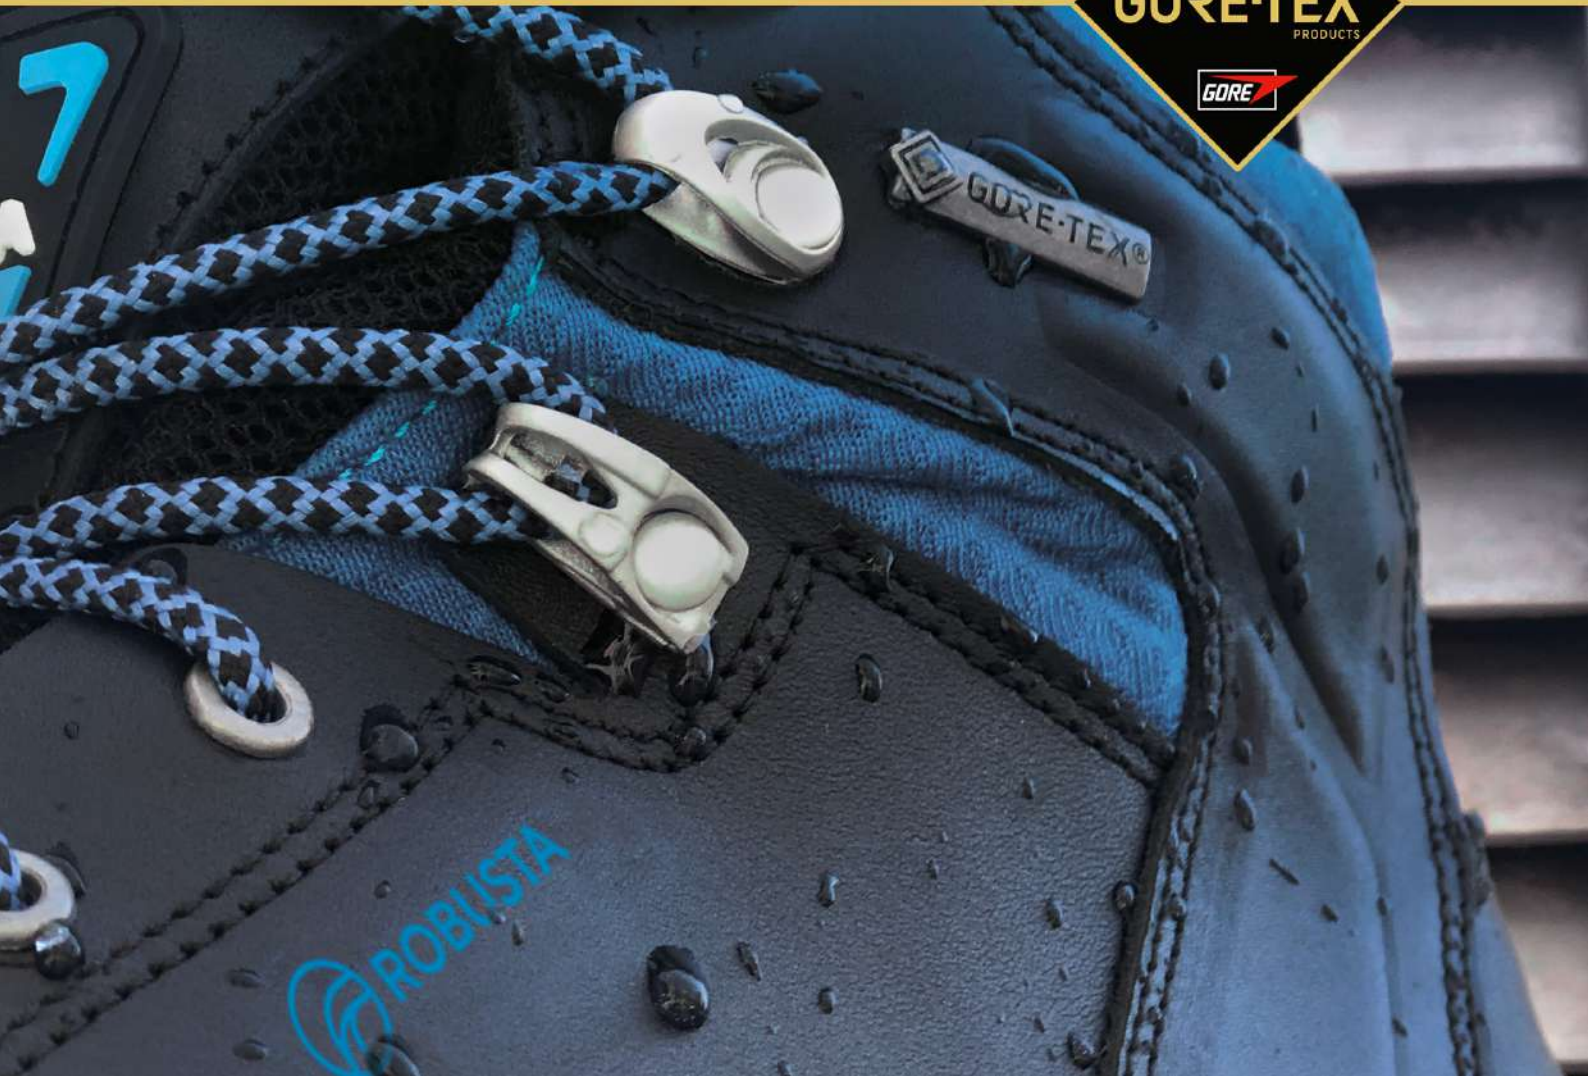

GORE-TEX
PRODUCTS